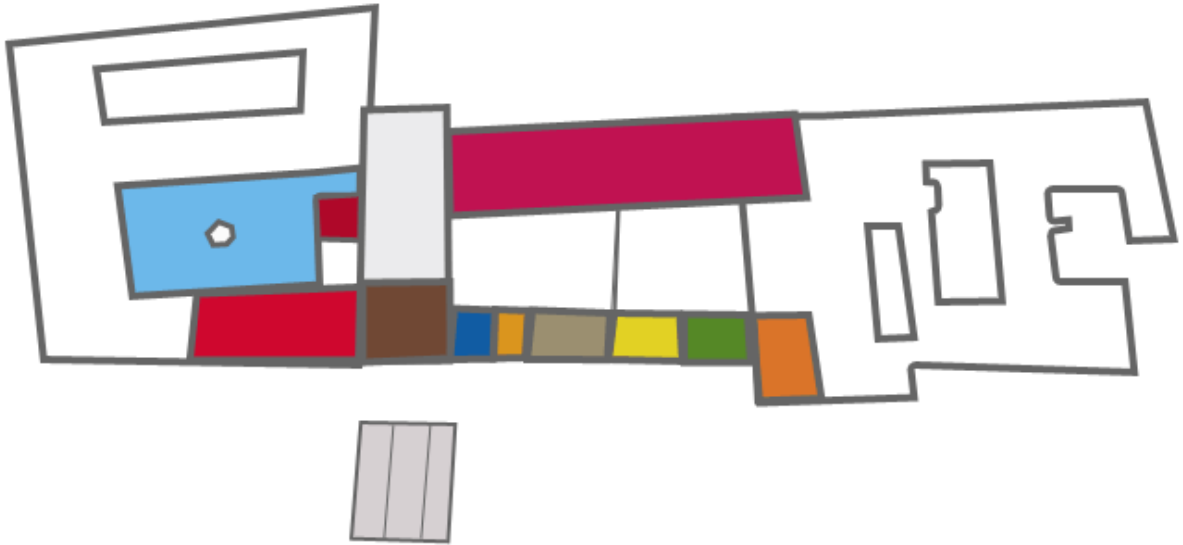

Landhausplan

Fotos und weitere Informationen erhalten Sie durch Anklicken der farbigen Felder

**OÖ.
LANDTAGSDIREKTION**

Landhausplatz 1, 4021 Linz

Telefon (+43 732)

7720-11171

eMail: ltdion.post@ooe.gv.at