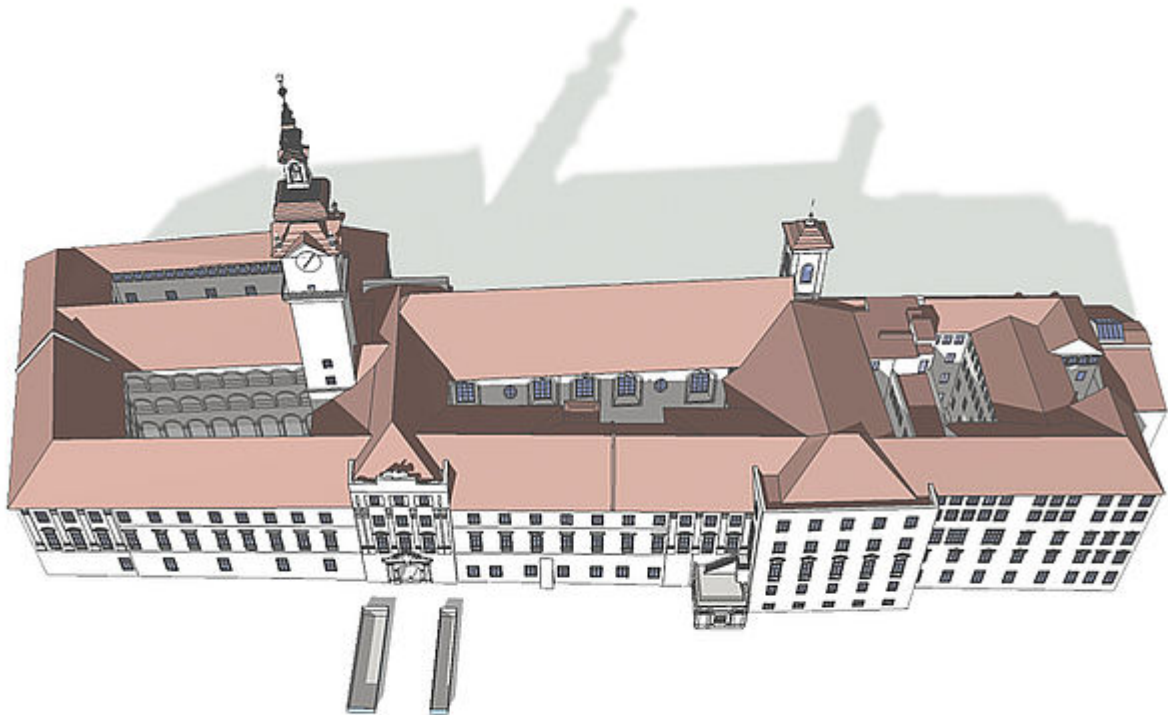

Landhausplan

Fotos und weitere Informationen erhalten Sie durch Anklicken der farbigen Felder

**OÖ.
LANDTAGSDIREKTION**

Landhausplatz 1, 4021 Linz

Telefon (+43 732)

7720-11171

eMail: ltdion.post@ooe.gv.at